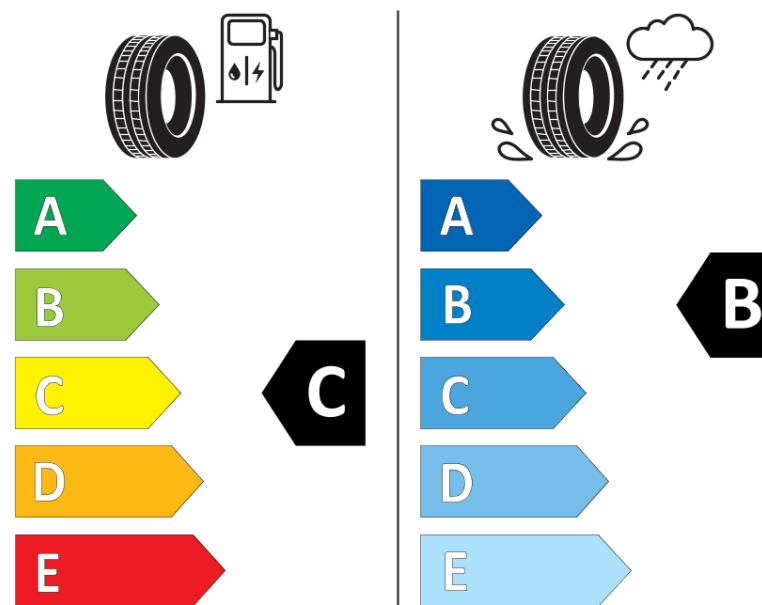

Productinformatieblad

VERORDENING (EU) 2020/740

Merk	KLEBER
Commerciële benaming	KRISALP HP3
Artikelcode	142323
Afmeting	255/35R19
Load-capacity index	96
Snelheids symbool	V
Brandstof efficiëntie	C
Wet grip klasse	B
Afrolgeluid exterieur	B
Afrolgeluid interieur	71 dB
Winterband	Ja
Winterband voor ijs	Nee
Startdatum productie	14/17
Eind datum productie	
Loadiersie	XL
Aanvullende informatie	255/35 R19 96V XL TL KRISALP HP3 KL

ENERG

KLEBER

142323

255/35R19 96 V

C1