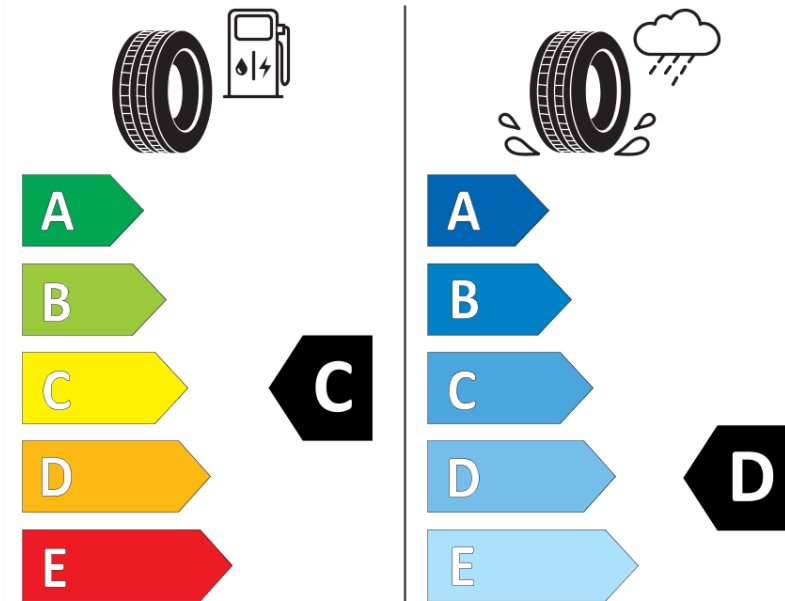

Productinformatieblad

VERORDENING (EU) 2020/740

Merk	MICHELIN
Commerciële benaming	PILOT SPORT CUP 2 R K2
Artikelcode	144296
Afmeting	305/35ZR20
Load-capacity index	107
Snelheids symbool	(Y)
Brandstof efficiëntie	C
Wet grip klasse	D
Afrolgeluid exterieur	B
Afrolgeluid interieur	74 dB
Winterband	Nee
Winterband voor ijs	Nee
Startdatum productie	49/19
Eind datum productie	
Loadiersie	XL
Aanvullende informatie	305/35 ZR20 (107Y) XL TL PILOT SPORT CUP 2 R K2 MI

ENERG

MICHELIN

144296

305/35ZR20 (107Y) XL

C1