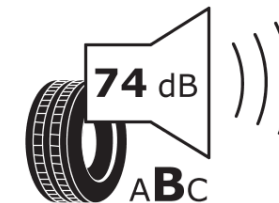

ENERG

MICHELIN

144296

305/35ZR20 (107Y) XL

C1