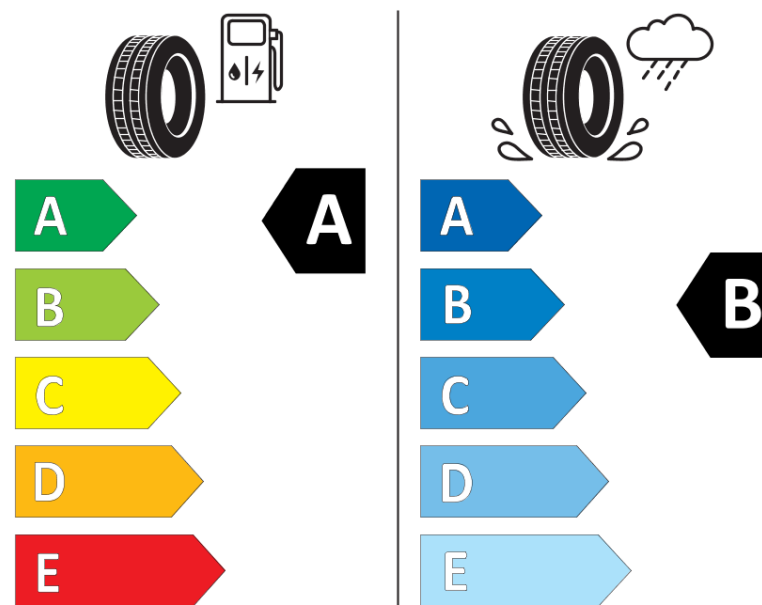

Productinformatieblad

VERORDENING (EU) 2020/740

Merk	MICHELIN
Commerciële benaming	E PRIMACY MO
Artikelcode	146876
Afmeting	235/55R18
Load-capacity index	104
Snelheids symbool	T
Brandstof efficiëntie	A
Wet grip klasse	B
Afrolgeluid exterieur	B
Afrolgeluid interieur	70 dB
Winterband	Nee
Winterband voor ijs	Nee
Startdatum productie	52/21
Eind datum productie	
Loadiersie	XL
Aanvullende informatie	235/55 R18 104T XL TL E PRIMACY MO MI

ENERG

MICHELIN

146876

235/55R18 104 T XL

C1

2020/740