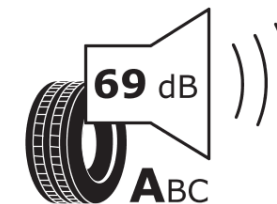

Productinformatieblad

VERORDENING (EU) 2020/740

Merk	MICHELIN
Commerciële benaming	PRIMACY 5 ENERGY
Artikelcode	151272
Afmeting	235/45R18
Load-capacity index	98
Snelheids symbool	W
Brandstof efficiëntie	A
Wet grip klasse	A
Afrolgeluid exterieur	A
Afrolgeluid interieur	69 dB
Winterband	Nee
Winterband voor ijs	Nee
Startdatum productie	35/24
Eind datum productie	
Loadiersie	XL
Aanvullende informatie	235/45R18 98W XL PRIMACY 5 ENERGY MI

ENERG

MICHELIN

151272

235/45R18 98 W XL

C1

2020/740