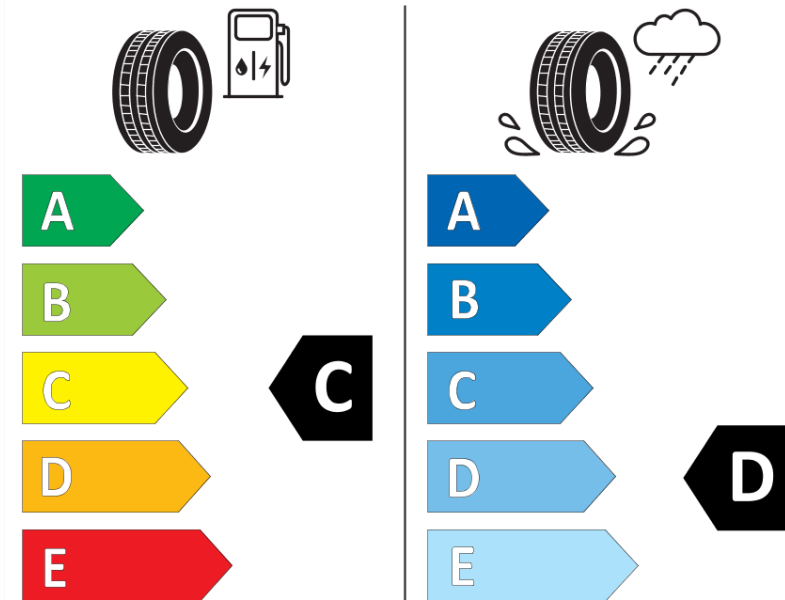

Productinformatieblad

VERORDENING (EU) 2020/740

Merk	MICHELIN
Commerciële benaming	PILOT ALPIN PA4 NO
Artikelcode	152314
Afmeting	315/35R20
Load-capacity index	110
Snelheids symbool	V
Brandstof efficiëntie	C
Wet grip klasse	D
Afrolgeluid exterieur	B
Afrolgeluid interieur	73 dB
Winterband	Ja
Winterband voor ijs	Nee
Startdatum productie	44/12
Eind datum productie	
Loadiersie	XL
Aanvullende informatie	315/35R20 110V EXTRA LOAD TL PILOT ALPIN PA4 NO GRX MI

ENERG

MICHELIN

152314

315/35R20 110 V

C1