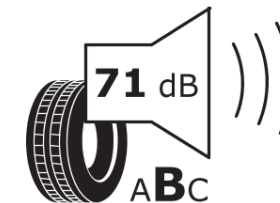

ENERG

MICHELIN

152917

225/50R17 98 V XL

C1