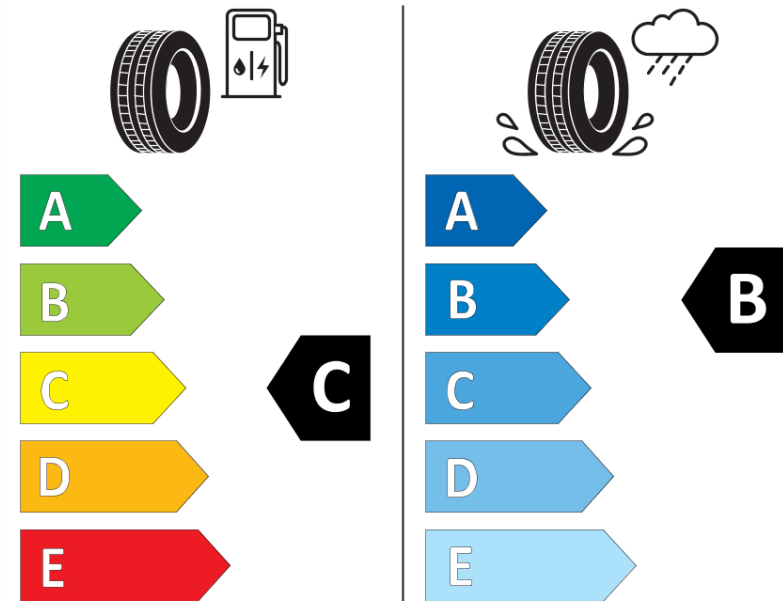

Productinformatieblad

VERORDENING (EU) 2020/740

Merk	MICHELIN
Commerciële benaming	AGILIS CAMPING
Artikelcode	152998
Afmeting	215/70R15CP
Load-capacity index	109
Load-capacity index (load-index voor dubbele montering)	
Snelheids symbool	Q
Brandstof efficiëntie	C
Wet grip klasse	B
Afrolgeluid exterieur	B
Afrolgeluid interieur	70 dB
Winterband	Nee
Startdatum productie	38/06
Eind datum productie	
Aanvullende informatie	215/70 R 15CP 109Q TL AGILIS CAMPING GRNX MI
Aanvullende Load-capacity index (load-index voor enkele montering)	
Aanvullende Load-capacity index (load-index voor dubbele montering)	
Aanvullend snelheids symbool	

ENERG

MICHELIN

152998

215/70R15CP 109 Q

C2