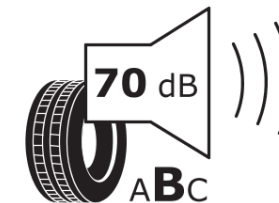

ENERG

MICHELIN

152998

215/70R15CP 109 Q

C2