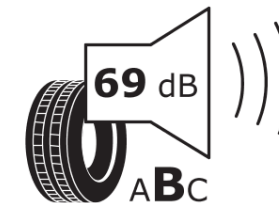

ENERG

MICHELIN

154270

235/40R18 91 W

C1