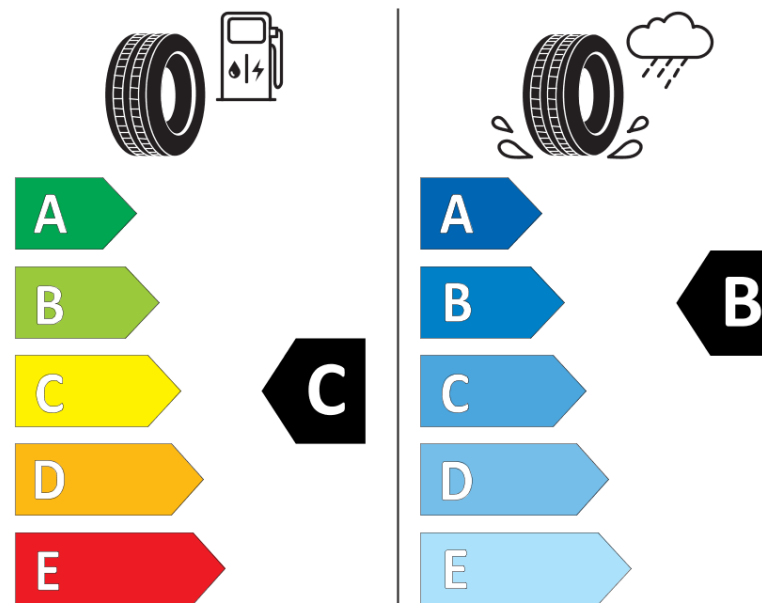

Productinformatieblad

VERORDENING (EU) 2020/740

Merk	MICHELIN
Commerciële benaming	PILOT SPORT 4 S MO1
Artikelcode	158459
Afmeting	325/35ZR22
Load-capacity index	114
Snelheids symbool	(Y)
Brandstof efficiëntie	C
Wet grip klasse	B
Afrolgeluid exterieur	B
Afrolgeluid interieur	73 dB
Winterband	Nee
Winterband voor ijs	Nee
Startdatum productie	42/16
Eind datum productie	
Loadiersie	XL
Aanvullende informatie	325/35 ZR22 (114Y) XL TL PILOT SPORT 4 S MO1 MI

ENERG

MICHELIN

158459

325/35ZR22 (114Y) XL

C1

2020/740