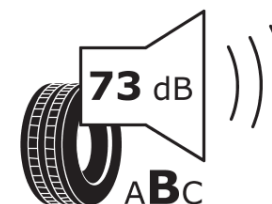

ENERG

MICHELIN

158459

325/35ZR22 (114Y) XL

C1