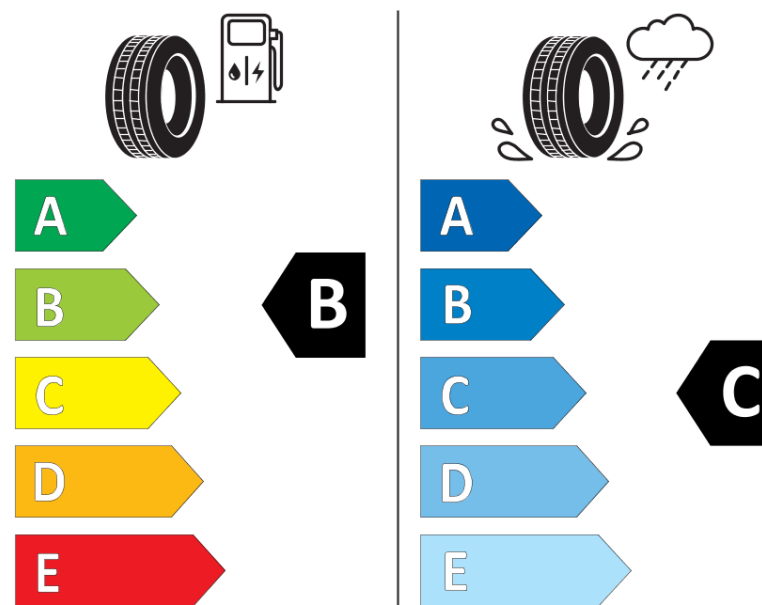

Productinformatieblad

VERORDENING (EU) 2020/740

Merk	MICHELIN
Commerciële benaming	LATITUDE TOUR HP N
Artikelcode	158639
Afmeting	255/55R18
Load-capacity index	109
Snelheids symbool	V
Brandstof efficiëntie	B
Wet grip klasse	C
Afrolgeluid exterieur	B
Afrolgeluid interieur	71 dB
Winterband	Nee
Winterband voor ijs	Nee
Startdatum productie	35/23
Eind datum productie	
Loadiersie	XL
Aanvullende informatie	255/55R18 109V XL LATITUDE TOUR HP N2 GRNX MI

ENERG

MICHELIN

158639

255/55R18 109 V XL

C1