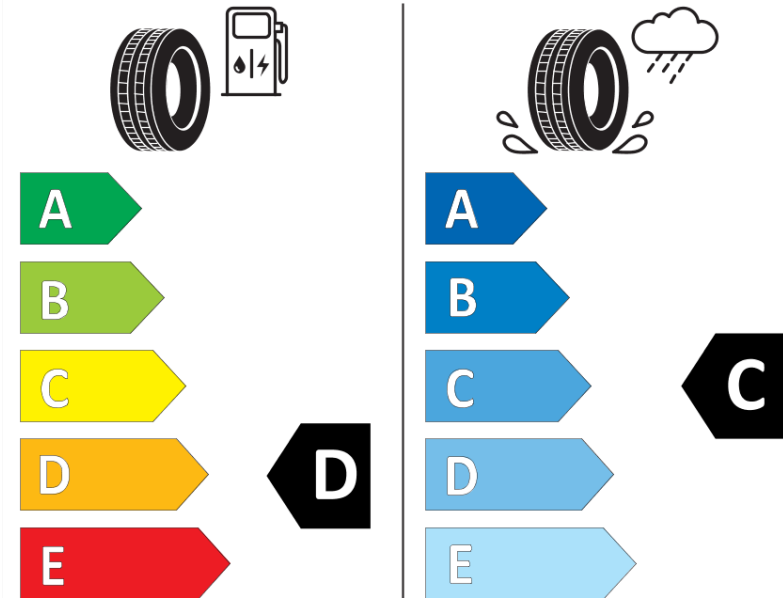

Productinformatieblad

VERORDENING (EU) 2020/740

Merk	MICHELIN
Commerciële benaming	PILOT ALPIN PA4 N0
Artikelcode	161195
Afmeting	255/40R20
Load-capacity index	101
Snelheids symbool	V
Brandstof efficiëntie	D
Wet grip klasse	C
Afrolgeluid exterieur	B
Afrolgeluid interieur	71 dB
Winterband	Ja
Winterband voor ijs	Nee
Startdatum productie	48/10
Eind datum productie	
Loadiersie	XL
Aanvullende informatie	255/40 R20 101V XL TL PILOT ALPIN PA4 N0 GRNX MI

ENERG

MICHELIN

161195

255/40R20 101 V

C1