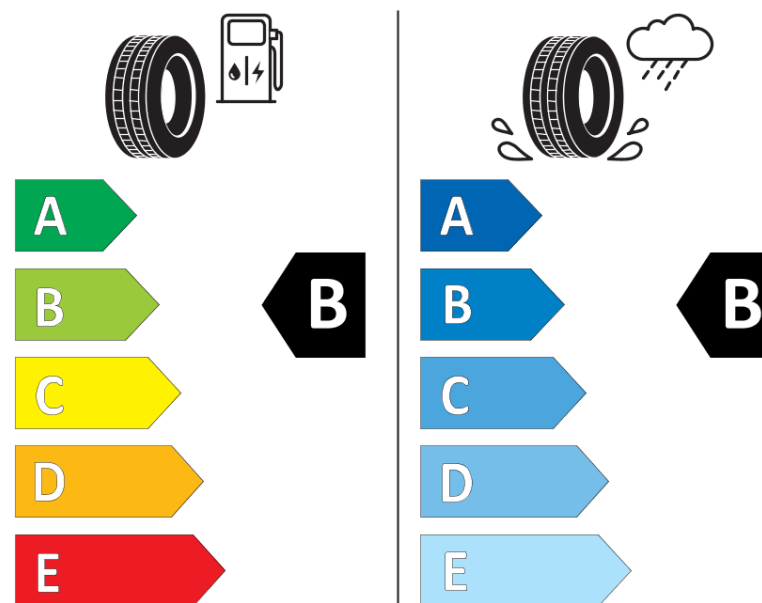

Productinformatieblad

VERORDENING (EU) 2020/740

Merk	MICHELIN
Commerciële benaming	PRIMACY 4 S1
Artikelcode	162681
Afmeting	205/45R17
Load-capacity index	88
Snelheids symbool	V
Brandstof efficiëntie	B
Wet grip klasse	B
Afrolgeluid exterieur	A
Afrolgeluid interieur	68 dB
Winterband	Nee
Winterband voor ijs	Nee
Startdatum productie	29/17
Eind datum productie	
Loadiersie	XL
Aanvullende informatie	205/45 R17 88V XL TL PRIMACY 4 S1 MI

ENERG

MICHELIN

162681

205/45R17 88 V

C1

2020/740