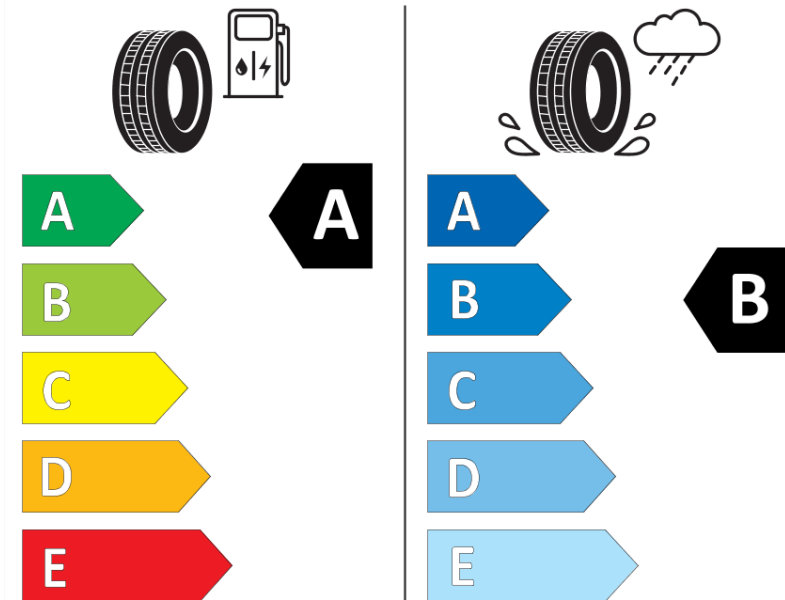

## Productinformatieblad

VERORDENING (EU) 2020/740

Merk	MICHELIN
Commerciële benaming	CROSSCLIMATE 2 SUV S1
Artikelcode	162706
Afmeting	225/55R19
Load-capacity index	103
Snelheids symbool	V
Brandstof efficiëntie	A
Wet grip klasse	B
Afrolgeluid exterieur	B
Afrolgeluid interieur	72 dB
Winterband	Ja
Winterband voor ijs	Nee
Startdatum productie	14/22
Eind datum productie	
Loadiersie	XL
Aanvullende informatie	225/55 R19 103V XL TL CROSSCLIMATE 2 SUV S1 MI

# ENERG

MICHELIN

162706

225/55R19 103 V XL

C1

2020/740