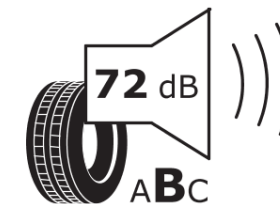

ENERG

MICHELIN

162706

225/55R19 103 V XL

C1