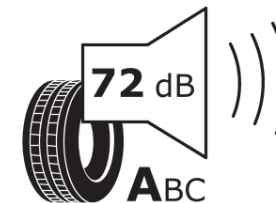

Productinformatieblad

VERORDENING (EU) 2020/740

Merk	MICHELIN
Commerciële benaming	LATITUDE SPORT 3 MO
Artikelcode	164513
Afmeting	295/35ZR21
Load-capacity index	107
Snelheids symbool	Y
Brandstof efficiëntie	C
Wet grip klasse	A
Afrolgeluid exterieur	A
Afrolgeluid interieur	72 dB
Winterband	Nee
Winterband voor ijs	Nee
Startdatum productie	41/15
Eind datum productie	
Loadiersie	XL
Aanvullende informatie	295/35 ZR21 107Y XL TL LATITUDE SPORT 3 MO GRNX MI

ENERG

MICHELIN

164513

295/35R21 107 Y XL

C1

2020/740