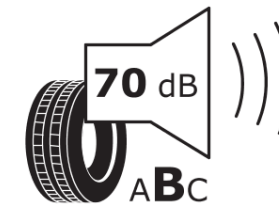

Productinformatieblad

VERORDENING (EU) 2020/740

| | |
|------------------------|-----------------------------|
| Merk | MICHELIN |
| Commerciële benaming | PRIMACY 5 |
| Artikelcode | 168877 |
| Afmeting | 225/50R17 |
| Load-capacity index | 94 |
| Snelheids symbool | Y |
| Brandstof efficiëntie | C |
| Wet grip klasse | A |
| Afrolgeluid exterieur | B |
| Afrolgeluid interieur | 70 dB |
| Winterband | Nee |
| Winterband voor ijs | Nee |
| Startdatum productie | 35/23 |
| Eind datum productie | |
| Loadiersie | SL |
| Aanvullende informatie | 225/50 R17 94Y PRIMACY 5 MI |

ENERG

MICHELIN

168877

225/50R17 94 Y

C1

2020/740