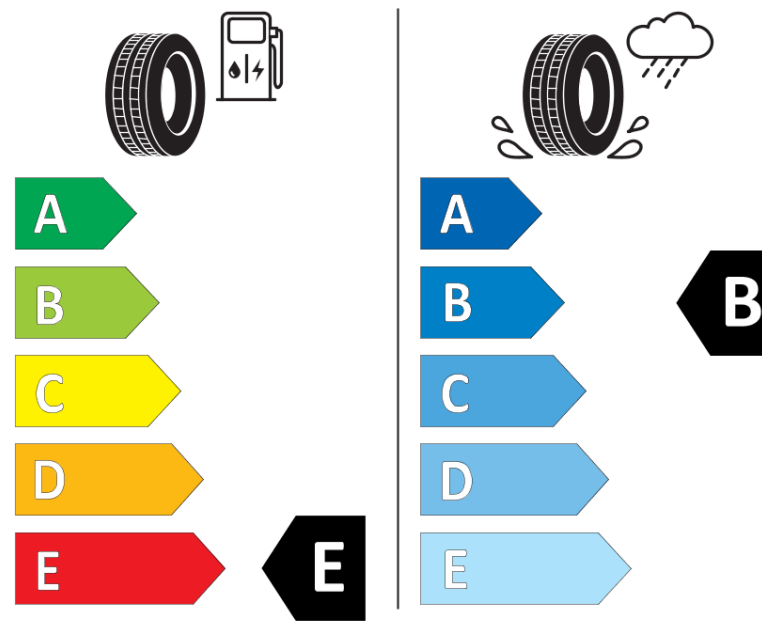

## Productinformatieblad

VERORDENING (EU) 2020/740

Merk	BFGOODRICH
Commerciële benaming	ALL-TERRAIN T/A KO2
Artikelcode	172490
Afmeting	LT225/70R16
Load-capacity index	102
Load-capacity index (load-index voor dubbele montage)	99
Snelheids symbool	R
Brandstof efficiëntie	E
Wet grip klasse	B
Afrolgeluid exterieur	B
Afrolgeluid interieur	74 dB
Winterband	Ja
Startdatum productie	42/11
Eind datum productie	
Aanvullende informatie	LT225/70R16 102/99R TL ALL-TERRAIN T/A KO2 LRC RWL GO

Aanvullende Load-capacity index (load-index voor enkele montage)

Aanvullende Load-capacity index (load-index voor dubbele montage)

Aanvullend snelheids symbool

# ENERG

BFGOODRICH

172490

LT225/70R16 102/99 R

C2

2020/740