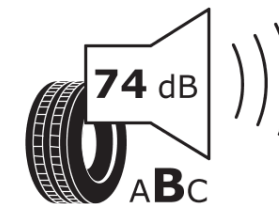

Productinformatieblad

VERORDENING (EU) 2020/740

Merk	MICHELIN
Commerciële benaming	PILOT SPORT PS2 N2
Artikelcode	172795
Afmeting	295/30ZR19
Load-capacity index	100
Snelheids symbool	(Y)
Brandstof efficiëntie	D
Wet grip klasse	B
Afrolgeluid exterieur	B
Afrolgeluid interieur	74 dB
Winterband	Nee
Winterband voor ijs	Nee
Startdatum productie	19/06
Eind datum productie	
Loadiersie	XL
Aanvullende informatie	295/30ZR19 (100Y) EXTRA LOAD TL PILOT SPORT PS2 N2 MI

ENERG

MICHELIN

172795

295/30ZR19 (100Y) XL

C1

2020/740