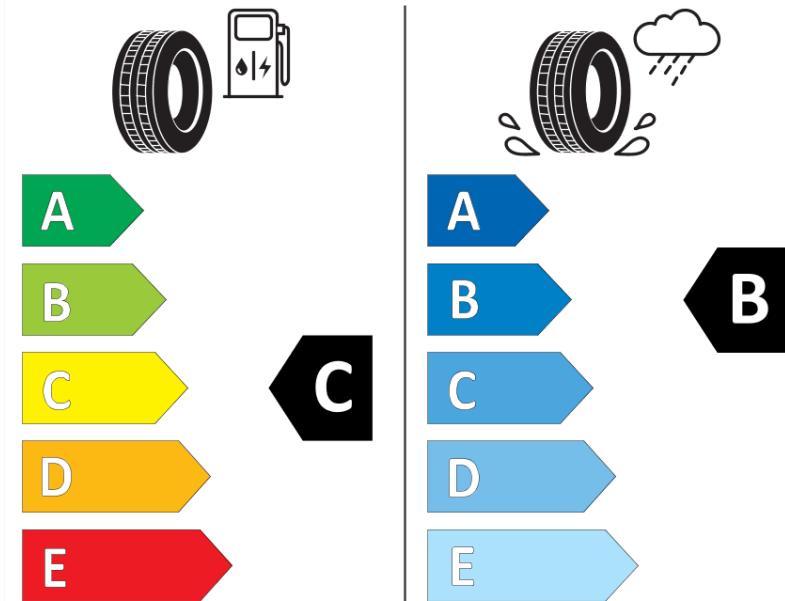

Productinformatieblad

VERORDENING (EU) 2020/740

Merk	MICHELIN
Commerciële benaming	CROSSCLIMATE 2
Artikelcode	178959
Afmeting	175/65R15
Load-capacity index	88
Snelheids symbool	H
Brandstof efficiëntie	C
Wet grip klasse	B
Afrolgeluid exterieur	B
Afrolgeluid interieur	69 dB
Winterband	Ja
Winterband voor ijs	Nee
Startdatum productie	42/19
Eind datum productie	
Loadiersie	XL
Aanvullende informatie	175/65 R15 88H XL TL CROSSCLIMATE 2 MI

ENERG

MICHELIN

178959

175/65R15 88 H XL

C1