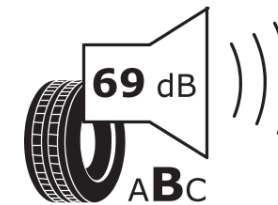

ENERG

MICHELIN

178959

175/65R15 88 H XL

C1