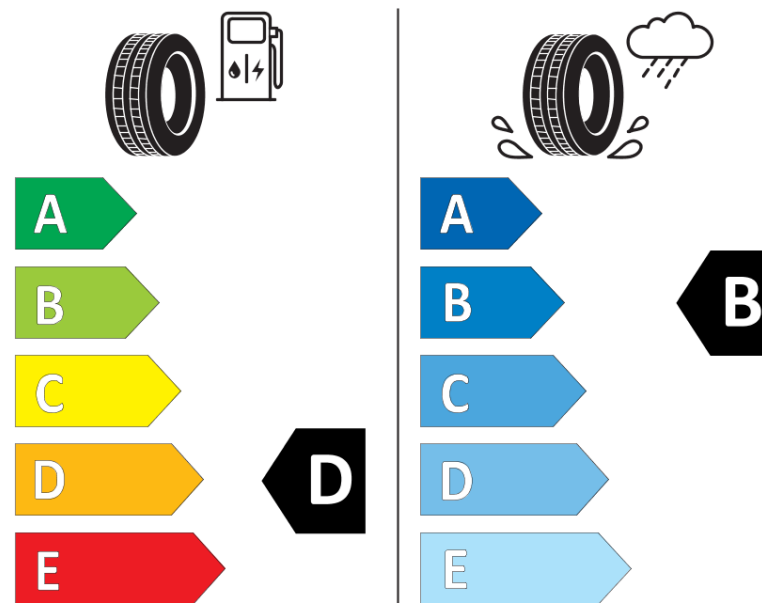

## Productinformatieblad

VERORDENING (EU) 2020/740

Merk	<b>MICHELIN</b>
Commerciële benaming	<b>X MULTI Z VM</b>
Artikelcode	<b>183553</b>
Afmeting	<b>275/70R22.5</b>
Load-capacity index	<b>148</b>
Load-capacity index (load-index voor dubbele montering)	<b>145</b>
Snelheids symbool	<b>L</b>
Brandstof efficiëntie	<b>D</b>
Wet grip klasse	<b>B</b>
Afrotgeluid exterieur	<b>B</b>
Afrotgeluid interieur	<b>71 dB</b>
Winterband	<b>Nee</b>
Startdatum productie	<b>15/15</b>
Eind datum productie	
Aanvullende informatie	<b>275/70R22.5 X MULTI Z TL 148/145L VM MI</b>
Aanvullende Load-capacity index (load-index voor enkele montering)	<b>149</b>
Aanvullende Load-capacity index (load-index voor dubbele montering)	<b>146</b>
Aanvullend snelheids symbool	<b>K</b>

# ENERG

**MICHELIN**

183553

275/70R22.5 148/145 L 149/146 K C3

2020/740