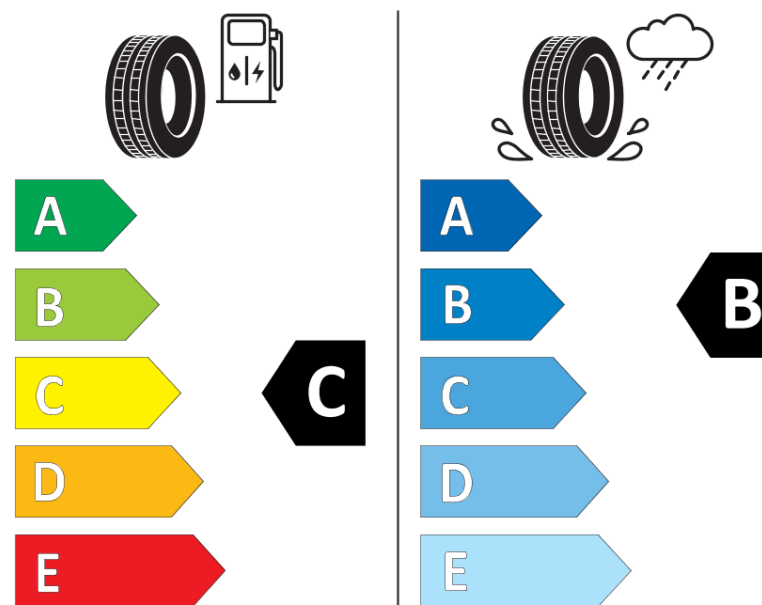

Productinformatieblad

VERORDENING (EU) 2020/740

Merk	KLEBER
Commerciële benaming	DYNAXER HP4
Artikelcode	183869
Afmeting	185/65R15
Load-capacity index	88
Snelheids symbool	H
Brandstof efficiëntie	C
Wet grip klasse	B
Afrolgeluid exterieur	B
Afrolgeluid interieur	68 dB
Winterband	Nee
Winterband voor ijs	Nee
Startdatum productie	25/18
Eind datum productie	
Loadiersie	SL
Aanvullende informatie	185/65 R15 88H TL DYNAXER HP4 KL.

ENERG

KLEBER

183869

185/65R15 88 H

C1

2020/740