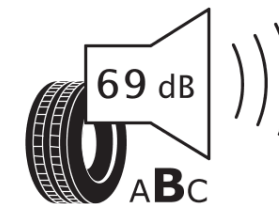

ENERG

MICHELIN

184571

185/55R16 87 V XL

C1