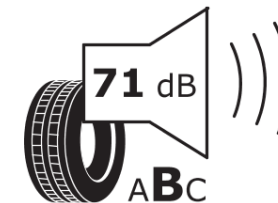

ENERG

MICHELIN

187170

225/70R15C 112/110 R

C2