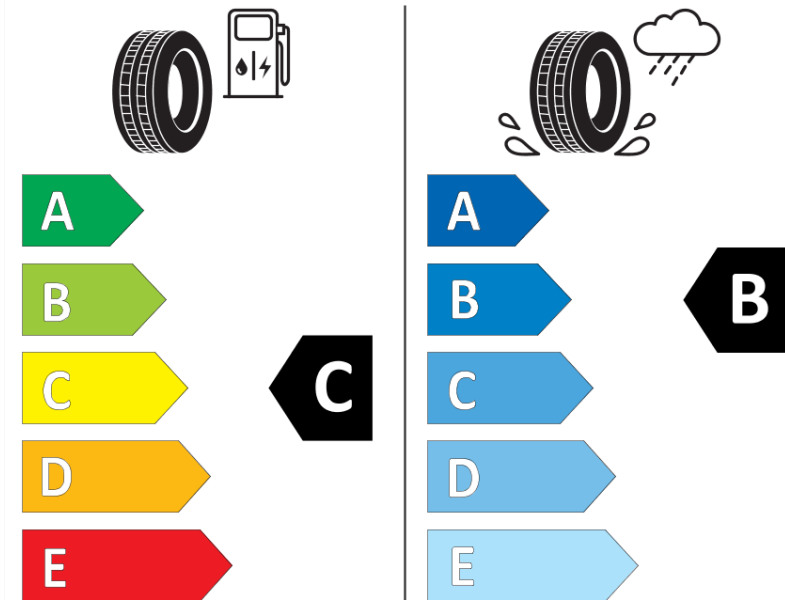

## Productinformatieblad

VERORDENING (EU) 2020/740

Merk	<b>MICHELIN</b>
Commerciële benaming	<b>AGILIS ALPIN</b>
Artikelcode	<b>187170</b>
Afmeting	<b>225/70R15C</b>
Load-capacity index	<b>112</b>
Load-capacity index (load-index voor dubbele montering)	<b>110</b>
Snelheids symbool	<b>R</b>
Brandstof efficiëntie	<b>C</b>
Wet grip klasse	<b>B</b>
Afrolgeluid exterieur	<b>B</b>
Afrolgeluid interieur	<b>71 dB</b>
Winterband	<b>Ja</b>
Startdatum productie	<b>18/08</b>
Eind datum productie	
Aanvullende informatie	<b>225/70 R 15C 112/110R TL AGILIS ALPIN MI</b>
Aanvullende Load-capacity index (load-index voor enkele montering)	
Aanvullende Load-capacity index (load-index voor dubbele montering)	
Aanvullend snelheids symbool	

# ENERG

**MICHELIN**

187170

225/70R15C 112/110 R

C2

2020/740