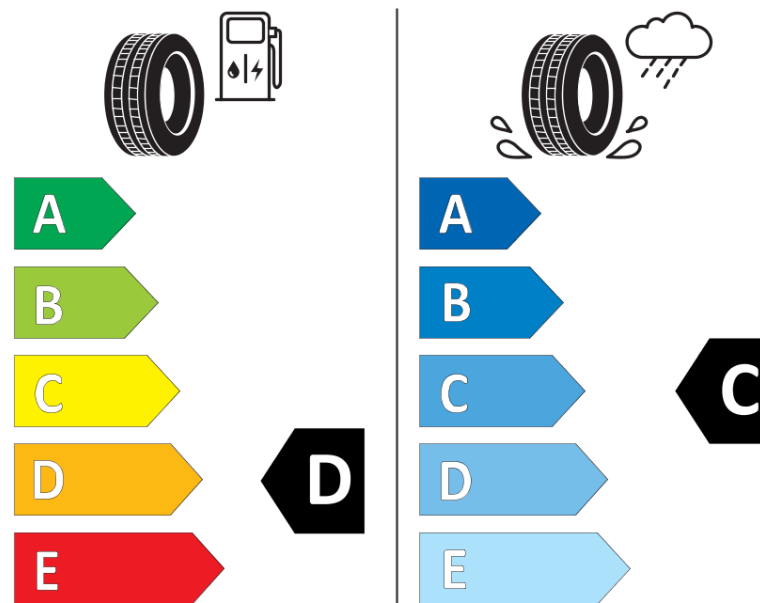

## Productinformatieblad

VERORDENING (EU) 2020/740

Merk	<b>BFGOODRICH</b>
Commerciële benaming	<b>ROUTE CONTROL T VG</b>
Artikelcode	<b>188237</b>
Afmeting	<b>8.25R15</b>
Load-capacity index	<b>143</b>
Load-capacity index (load-index voor dubbele montering)	<b>141</b>
Snelheids symbool	<b>G</b>
Brandstof efficiëntie	<b>D</b>
Wet grip klasse	<b>C</b>
Afrolgeluid exterieur	<b>A</b>
Afrolgeluid interieur	<b>69 dB</b>
Winterband	<b>Nee</b>
Startdatum productie	<b>07/17</b>
Eind datum productie	
Aanvullende informatie	<b>8.25R15 ROUTE CONTROL T 143/141G VG GO</b>
Aanvullende Load-capacity index (load-index voor enkele montering)	<b>141</b>
Aanvullende Load-capacity index (load-index voor dubbele montering)	<b>140</b>
Aanvullend snelheids symbool	<b>J</b>

# ENERG

**BFGOODRICH**

188237

8.25R15 143/141 G

C3

2020/740