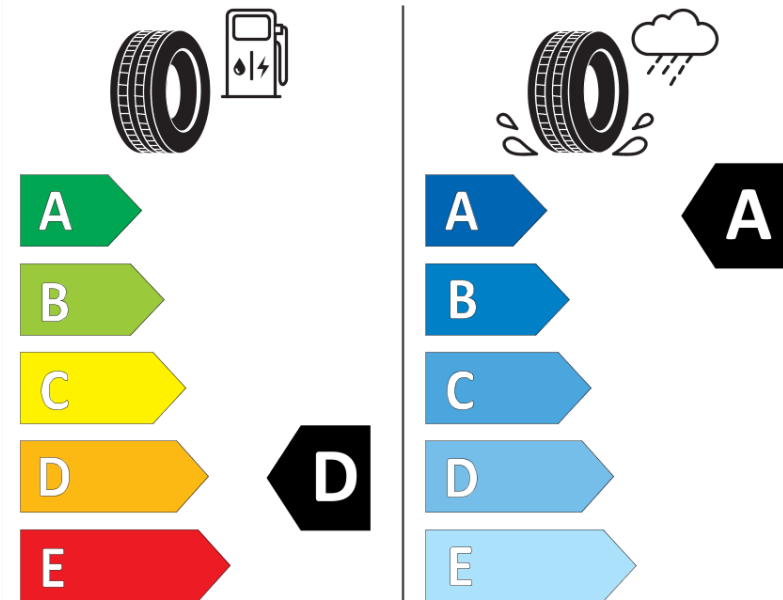

Productinformatieblad

VERORDENING (EU) 2020/740

Merk	MICHELIN
Commerciële benaming	PILOT SPORT 4 SUV FRV
Artikelcode	194722
Afmeting	235/45R19
Load-capacity index	95
Snelheids symbool	V
Brandstof efficiëntie	D
Wet grip klasse	A
Afrolgeluid exterieur	B
Afrolgeluid interieur	70 dB
Winterband	Nee
Winterband voor ijs	Nee
Startdatum productie	38/18
Eind datum productie	
Loadiersie	SL
Aanvullende informatie	235/45 R19 95V TL PILOT SPORT 4 SUV ZP FRV MI

ENERG

MICHELIN

194722

235/45R19 95 V

C1

2020/740