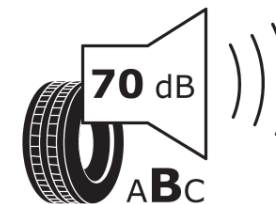

ENERG

MICHELIN

194722

235/45R19 95 V

C1