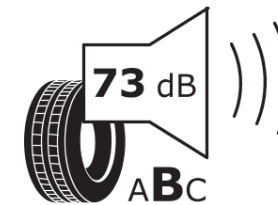

ENERG

MICHELIN

196186

215/70R15C 109/107 R

C2