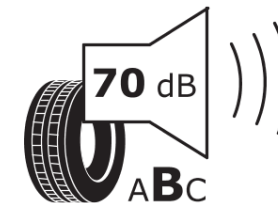

ENERG

MICHELIN

205592

235/40R19 92 V

C1