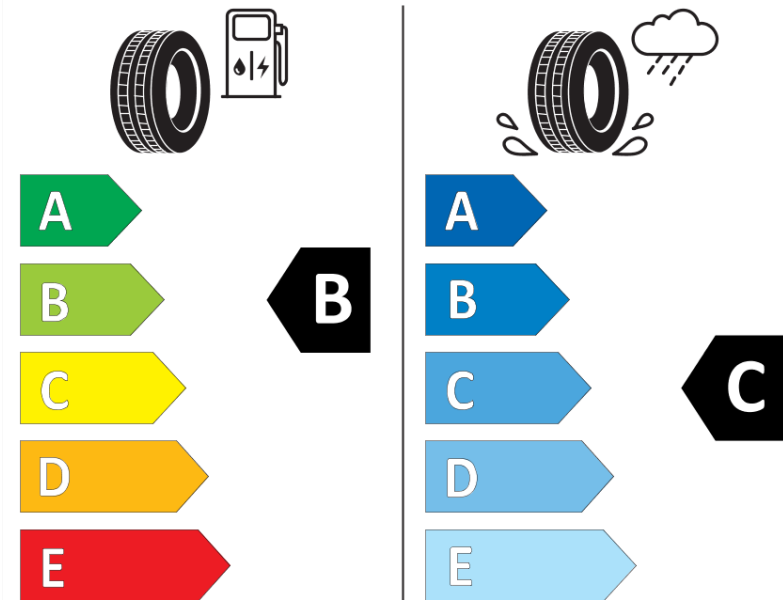

Productinformatieblad

VERORDENING (EU) 2020/740

Merk	MICHELIN
Commerciële benaming	LATITUDE TOUR HP JLR
Artikelcode	206776
Afmeting	255/50R20
Load-capacity index	109
Snelheids symbool	W
Brandstof efficiëntie	B
Wet grip klasse	C
Afrolgeluid exterieur	B
Afrolgeluid interieur	71 dB
Winterband	Nee
Winterband voor ijs	Nee
Startdatum productie	10/08
Eind datum productie	
Loadiersie	XL
Aanvullende informatie	255/50R20 109W XL TL LATITUDE TOUR HP JLR GRNX MI

ENERG

MICHELIN

206776

255/50R20 109 W

C1