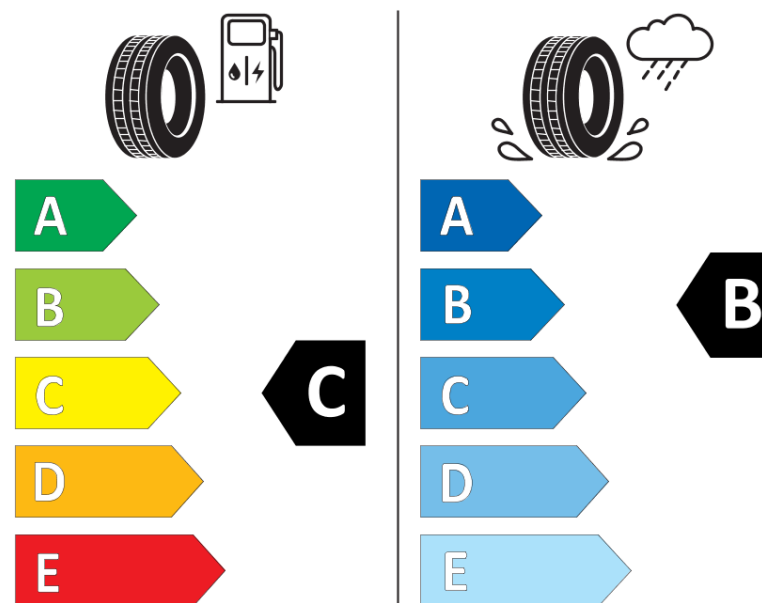

Productinformatieblad

VERORDENING (EU) 2020/740

Merk	KLEBER
Commerciële benaming	KRISALP HP3 SUV
Artikelcode	207202
Afmeting	235/55R18
Load-capacity index	100
Snelheids symbool	H
Brandstof efficiëntie	C
Wet grip klasse	B
Afrolgeluid exterieur	A
Afrolgeluid interieur	69 dB
Winterband	Ja
Winterband voor ijs	Nee
Startdatum productie	06/20
Eind datum productie	
Loadiersie	SL
Aanvullende informatie	235/55 R18 100H TL KRISALP HP3 SUV KL

ENERG

KLEBER

207202

235/55R18 100 H

C1

2020/740