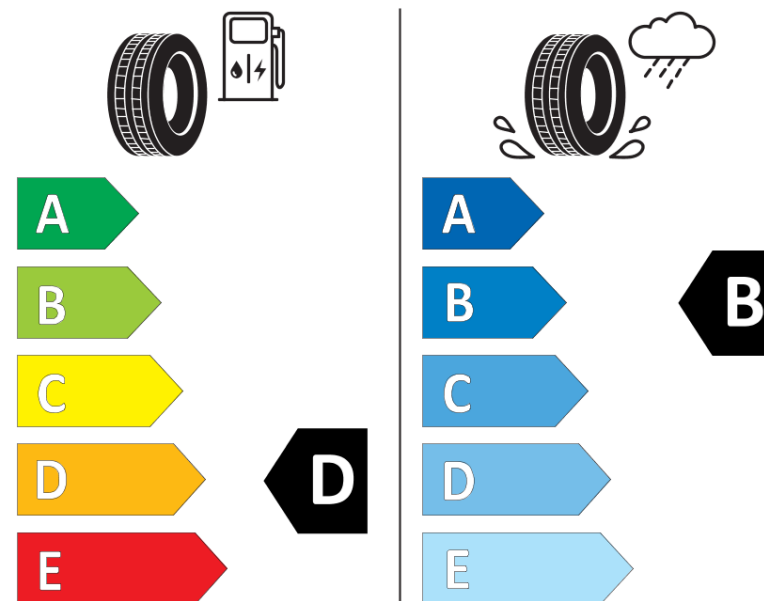

Productinformatieblad

VERORDENING (EU) 2020/740

Merk	KLEBER
Commerciële benaming	QUADRAXER 3
Artikelcode	212250
Afmeting	225/40R18
Load-capacity index	92
Snelheids symbool	Y
Brandstof efficiëntie	D
Wet grip klasse	B
Afrolgeluid exterieur	A
Afrolgeluid interieur	69 dB
Winterband	Ja
Winterband voor ijs	Nee
Startdatum productie	35/21
Eind datum productie	
Loadiersie	XL
Aanvullende informatie	225/40 R18 92Y XL TL QUADRAXER 3 KL

ENERG

KLEBER

212250

225/40R18 92 Y XL

C1

2020/740