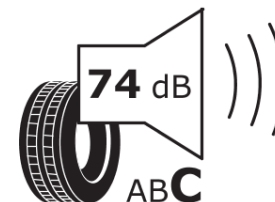

ENERG

MICHELIN

213127

275/40R22 108 V XL

C1