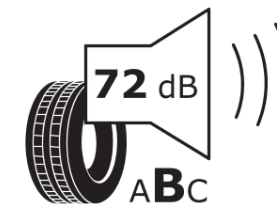

ENERG

MICHELIN

213601

235/85R16 120 S

C2