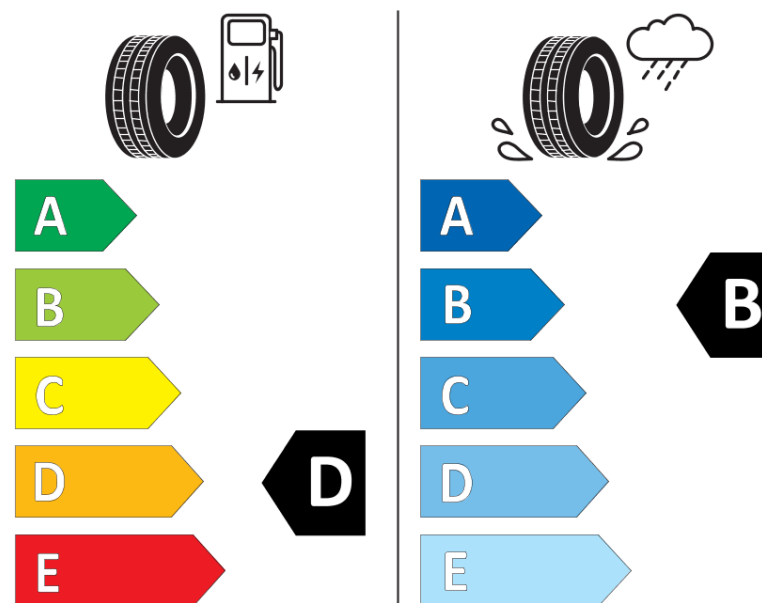

Productinformatieblad

VERORDENING (EU) 2020/740

Merk	KLEBER
Commerciële benaming	TRANSPRO
Artikelcode	218632
Afmeting	165/70R14C
Load-capacity index	89
Load-capacity index (load-index voor dubbele montering)	87
Snelheids symbool	R
Brandstof efficiëntie	D
Wet grip klasse	B
Afrotgeluid exterieur	B
Afrotgeluid interieur	72 dB
Winterband	Nee
Startdatum productie	08/06
Eind datum productie	
Aanvullende informatie	165/70 R 14C 89/87R TL TRANSPRO KL
Aanvullende Load-capacity index (load-index voor enkele montering)	
Aanvullende Load-capacity index (load-index voor dubbele montering)	
Aanvullend snelheids symbool	

ENERG

KLEBER

218632

165/70R14C 89/87 R

C2

2020/740