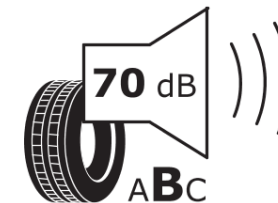

ENERG

MICHELIN

219336

245/40R18 97 V XL

C1