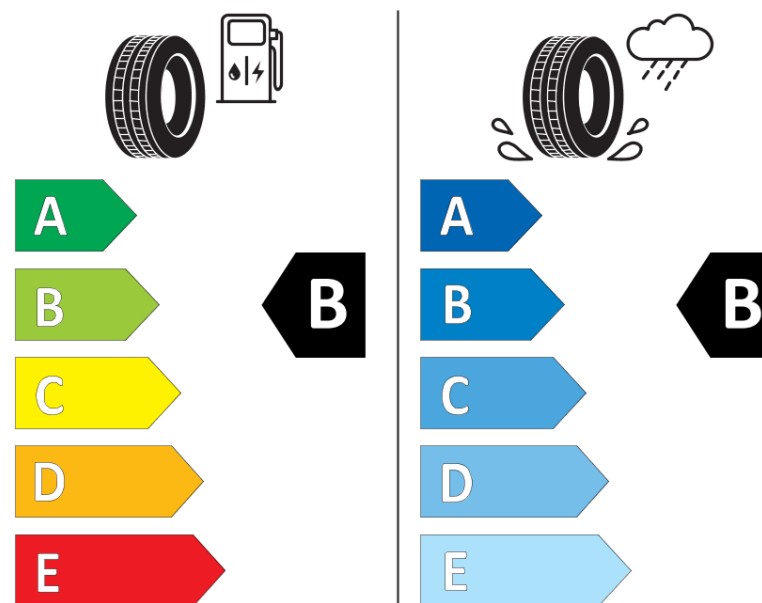

Productinformatieblad

VERORDENING (EU) 2020/740

Merk	KLEBER
Commerciële benaming	QUADRAXER SUV
Artikelcode	219721
Afmeting	255/50R19
Load-capacity index	107
Snelheids symbool	Y
Brandstof efficiëntie	B
Wet grip klasse	B
Afrolgeluid exterieur	B
Afrolgeluid interieur	71 dB
Winterband	Ja
Winterband voor ijs	Nee
Startdatum productie	21/23
Eind datum productie	
Loadiersie	XL
Aanvullende informatie	255/50 R19 107Y XL TL QUADRAXER SUV KL

ENERG

KLEBER

219721

255/50R19 107 Y XL

C1

2020/740