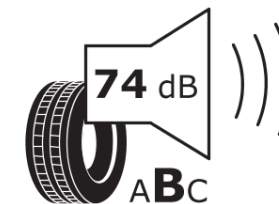

ENERG

MICHELIN

224999

295/40R21 111 Y

C1