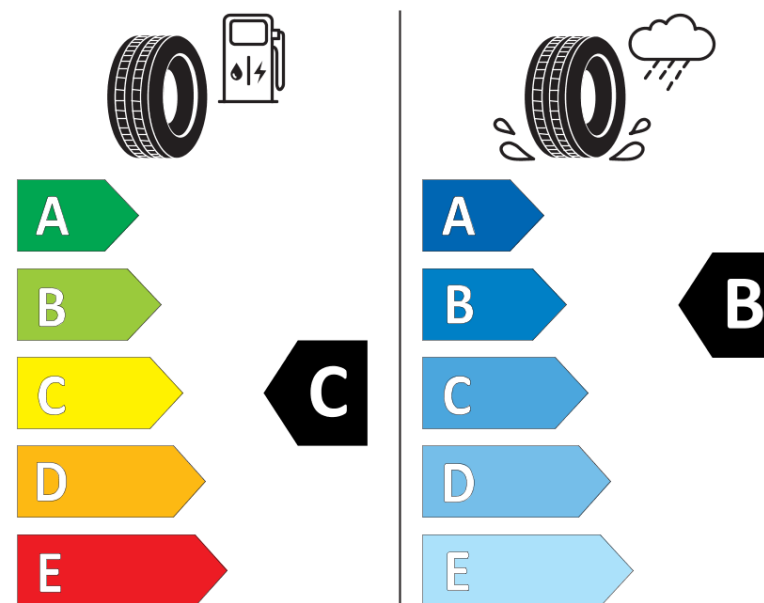

Productinformatieblad

VERORDENING (EU) 2020/740

Merk	KLEBER
Commerciële benaming	TRANSALP 2+
Artikelcode	232438
Afmeting	215/75R16C
Load-capacity index	116
Load-capacity index (load-index voor dubbele montering)	114
Snelheids symbool	R
Brandstof efficiëntie	C
Wet grip klasse	B
Afrotgeluid exterieur	A
Afrotgeluid interieur	71 dB
Winterband	Ja
Startdatum productie	09/22
Eind datum productie	
Aanvullende informatie	215/75 R16C 116/114R TL TRANSALP 2+ KL
Aanvullende Load-capacity index (load-index voor enkele montering)	
Aanvullende Load-capacity index (load-index voor dubbele montering)	
Aanvullend snelheids symbool	

ENERG

KLEBER

232438

215/75R16C 116/114 R

C2

2020/740