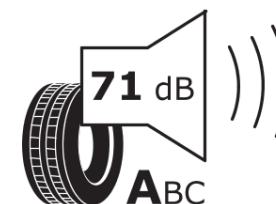

Productinformatieblad

VERORDENING (EU) 2020/740

Merk	KLEBER
Commerciële benaming	TRANSALP 2+
Artikelcode	232438
Afmeting	215/75R16C
Load-capacity index	116
Load-capacity index (load-index voor dubbele montering)	114
Snelheids symbool	R
Brandstof efficiëntie	C
Wet grip klasse	B
Afrotgeluid exterieur	A
Afrotgeluid interieur	71 dB
Winterband	Ja
Startdatum productie	09/22
Eind datum productie	
Aanvullende informatie	215/75 R16C 116/114R TL TRANSALP 2+ KL
Aanvullende Load-capacity index (load-index voor enkele montering)	
Aanvullende Load-capacity index (load-index voor dubbele montering)	
Aanvullend snelheids symbool	

ENERG

KLEBER

232438

215/75R16C 116/114 R

C2

2020/740