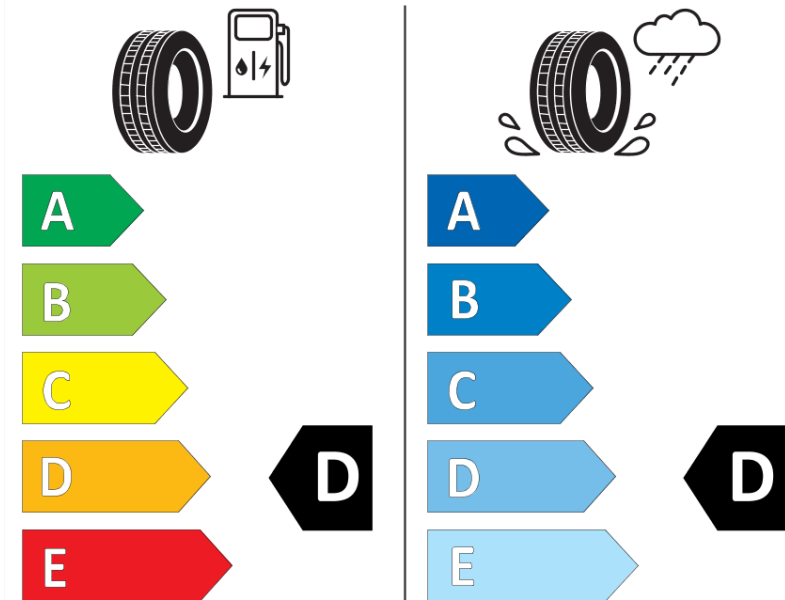

Productinformatieblad

VERORDENING (EU) 2020/740

Merk	MICHELIN
Commerciële benaming	PILOT SPORT CUP 2 CNTN0
Artikelcode	233666
Afmeting	335/30ZR21
Load-capacity index	109
Snelheids symbool	(Y)
Brandstof efficiëntie	D
Wet grip klasse	D
Afrolgeluid exterieur	B
Afrolgeluid interieur	74 dB
Winterband	Nee
Winterband voor ijs	Nee
Startdatum productie	45/19
Eind datum productie	
Loadiersie	XL
Aanvullende informatie	335/30 ZR21 (109Y) XL PILOT SPORT CUP 2 CONNECT N0 MI

ENERG

MICHELIN

233666

335/30ZR21 (109Y) XL

C1