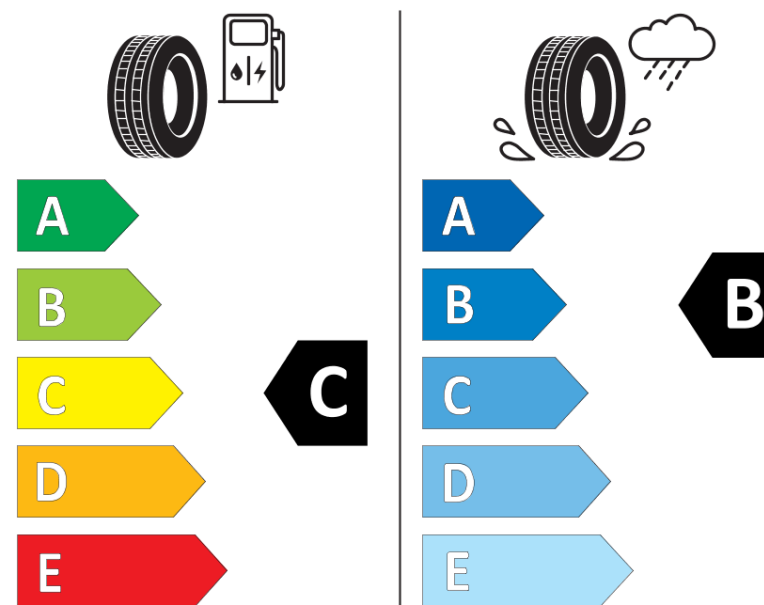

Productinformatieblad

VERORDENING (EU) 2020/740

Merk	KLEBER
Commerciële benaming	TRANSPRO
Artikelcode	235994
Afmeting	215/75R16C
Load-capacity index	113
Load-capacity index (load-index voor dubbele montering)	111
Snelheids symbool	R
Brandstof efficiëntie	C
Wet grip klasse	B
Afrotgeluid exterieur	B
Afrotgeluid interieur	72 dB
Winterband	Nee
Startdatum productie	08/06
Eind datum productie	
Aanvullende informatie	215/75 R 16C 113/111R TL TRANSPRO KL
Aanvullende Load-capacity index (load-index voor enkele montering)	
Aanvullende Load-capacity index (load-index voor dubbele montering)	
Aanvullend snelheids symbool	

ENERG

KLEBER

235994

215/75R16C 113/111 R

C2

2020/740