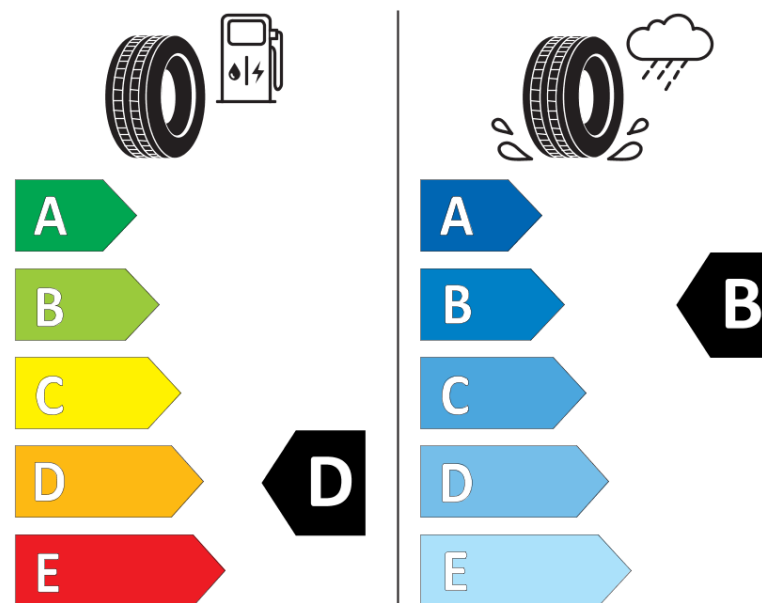

Productinformatieblad

VERORDENING (EU) 2020/740

Merk	KLEBER
Commerciële benaming	KRISALP HP3
Artikelcode	236095
Afmeting	205/55R17
Load-capacity index	91
Snelheids symbool	H
Brandstof efficiëntie	D
Wet grip klasse	B
Afrolgeluid exterieur	A
Afrolgeluid interieur	69 dB
Winterband	Ja
Winterband voor ijs	Nee
Startdatum productie	35/21
Eind datum productie	
Loadiersie	SL
Aanvullende informatie	205/55 R17 91H TL KRISALP HP3 KL

ENERG

KLEBER

236095

205/55R17 91 H

C1

2020/740