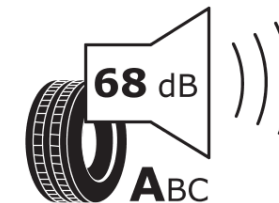

## Productinformatieblad

VERORDENING (EU) 2020/740

Merk	<b>MICHELIN</b>
Commerciële benaming	<b>PRIMACY 4</b>
Artikelcode	<b>238221</b>
Afmeting	<b>205/60R16</b>
Load-capacity index	<b>96</b>
Snelheids symbool	<b>W</b>
Brandstof efficiëntie	<b>B</b>
Wet grip klasse	<b>A</b>
Afrolgeluid exterieur	<b>A</b>
Afrolgeluid interieur	<b>68 dB</b>
Winterband	<b>Nee</b>
Winterband voor ijs	<b>Nee</b>
Startdatum productie	<b>40/16</b>
Eind datum productie	
Loadiersie	<b>XL</b>
Aanvullende informatie	<b>205/60 R16 96W XL TL PRIMACY 4 MI</b>

# ENERG

**MICHELIN**

238221

205/60R16 96 W

C1

2020/740