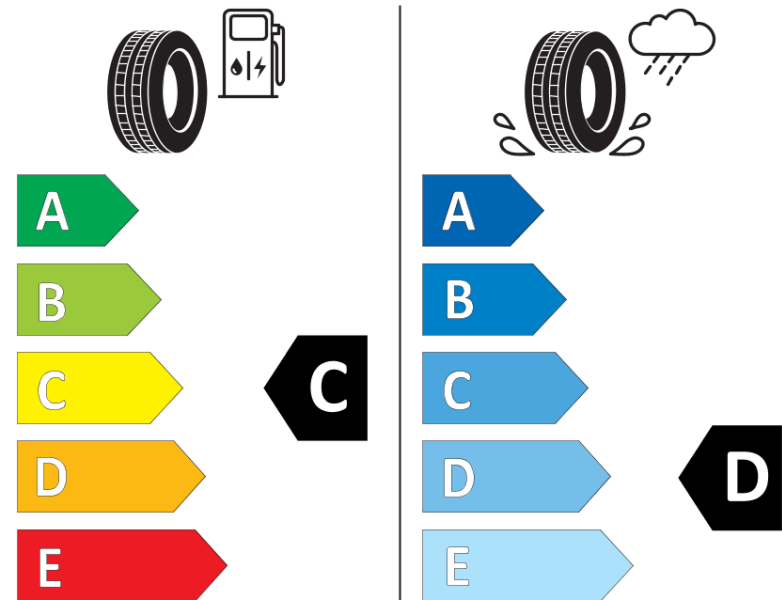

Productinformatieblad

VERORDENING (EU) 2020/740

Merk	MICHELIN
Commerciële benaming	PILOT ALPIN PA4 NO
Artikelcode	238365
Afmeting	275/40R20
Load-capacity index	106
Snelheids symbool	V
Brandstof efficiëntie	C
Wet grip klasse	D
Afrolgeluid exterieur	B
Afrolgeluid interieur	73 dB
Winterband	Ja
Winterband voor ijs	Nee
Startdatum productie	44/12
Eind datum productie	
Loadiersie	XL
Aanvullende informatie	275/40R20 106V EXTRA LOAD TL PILOT ALPIN PA4 NO GRX MI

ENERG

MICHELIN

238365

275/40R20 106 V

C1