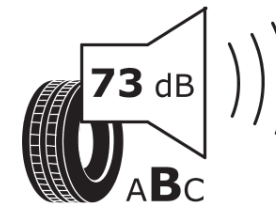

Productinformatieblad

VERORDENING (EU) 2020/740

Merk	MICHELIN
Commerciële benaming	PILOT ALPIN PA4 NO
Artikelcode	238365
Afmeting	275/40R20
Load-capacity index	106
Snelheids symbool	V
Brandstof efficiëntie	C
Wet grip klasse	D
Afrolgeluid exterieur	B
Afrolgeluid interieur	73 dB
Winterband	Ja
Winterband voor ijs	Nee
Startdatum productie	44/12
Eind datum productie	
Loadiersie	XL
Aanvullende informatie	275/40R20 106V EXTRA LOAD TL PILOT ALPIN PA4 NO GRX MI

ENERG

MICHELIN

238365

275/40R20 106 V

C1

2020/740