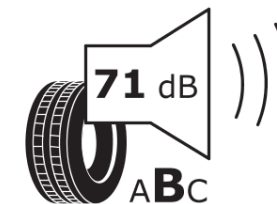

ENERG

MICHELIN

240324

P245/35ZR19 (89Y)

C1