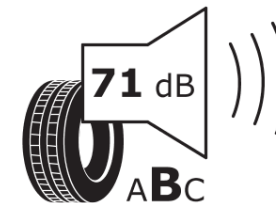

ENERG

MICHELIN

241416

265/45R21 104 W

C1