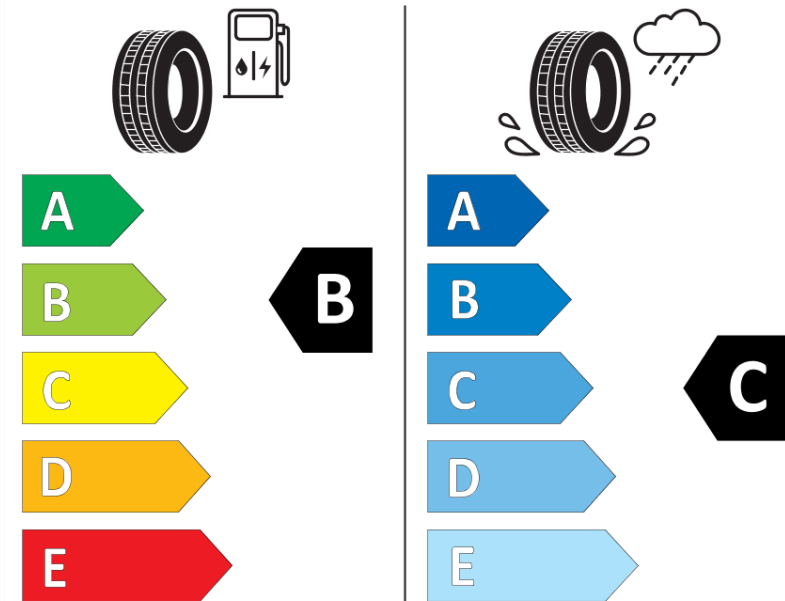

Productinformatieblad

VERORDENING (EU) 2020/740

| | |
|------------------------|--|
| Merk | MICHELIN |
| Commerciële benaming | LATITUDE TOUR HP JLR |
| Artikelcode | 241416 |
| Afmeting | 265/45R21 |
| Load-capacity index | 104 |
| Snelheids symbool | W |
| Brandstof efficiëntie | B |
| Wet grip klasse | C |
| Afrolgeluid exterieur | B |
| Afrolgeluid interieur | 71 dB |
| Winterband | Nee |
| Winterband voor ijs | Nee |
| Startdatum productie | 41/19 |
| Eind datum productie | |
| Loadiersie | SL |
| Aanvullende informatie | 265/45R21 104W LATITUDE TOUR HP SELFSEAL JLR GX MI |

ENERG

MICHELIN

241416

265/45R21 104 W

C1

2020/740