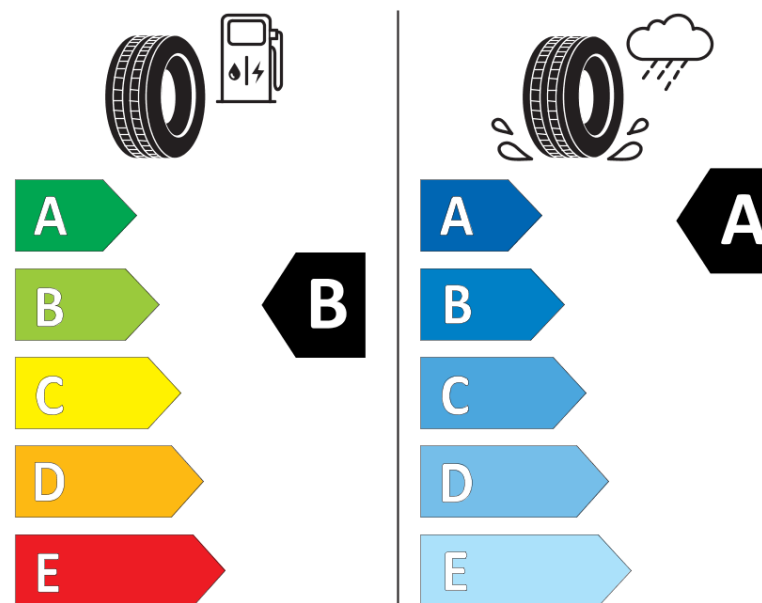

Productinformatieblad

VERORDENING (EU) 2020/740

Merk	KLEBER
Commerciële benaming	TRANSPRO 2
Artikelcode	243033
Afmeting	215/75R16C
Load-capacity index	116
Load-capacity index (load-index voor dubbele montering)	114
Snelheids symbool	R
Brandstof efficiëntie	B
Wet grip klasse	A
Afrotgeluid exterieur	B
Afrotgeluid interieur	72 dB
Winterband	Nee
Startdatum productie	35/22
Eind datum productie	
Aanvullende informatie	215/75 R16C 116/114R (113T) TL TRANSPRO 2 KL
Aanvullende Load-capacity index (load-index voor enkele montering)	
Aanvullende Load-capacity index (load-index voor dubbele montering)	
Aanvullend snelheids symbool	T

ENERG

KLEBER

243033

215/75R16C 116/114 R

C2

2020/740