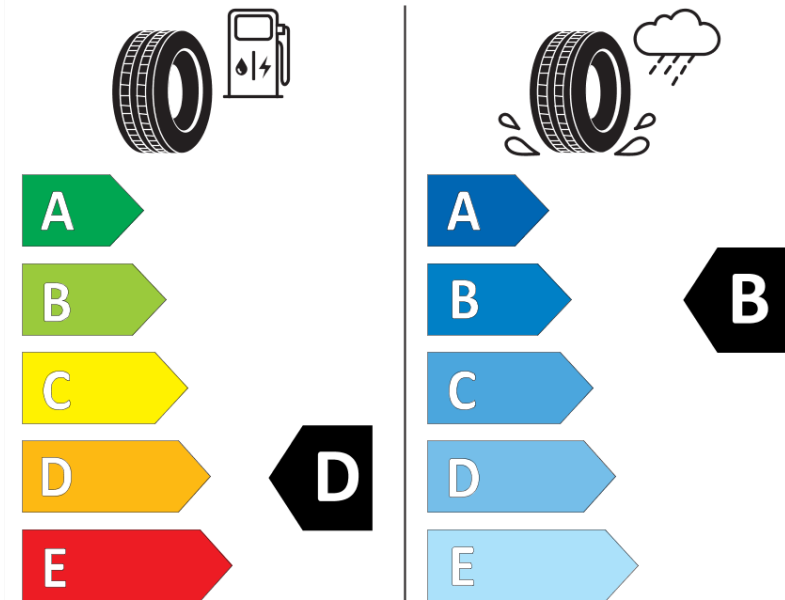

Productinformatieblad

VERORDENING (EU) 2020/740

Merk	MICHELIN
Commerciële benaming	PILOT SPORT 4 S *
Artikelcode	243677
Afmeting	255/35ZR19
Load-capacity index	96
Snelheids symbool	(Y)
Brandstof efficiëntie	D
Wet grip klasse	B
Afrolgeluid exterieur	B
Afrolgeluid interieur	71 dB
Winterband	Nee
Winterband voor ijs	Nee
Startdatum productie	02/19
Eind datum productie	
Loadiersie	XL
Aanvullende informatie	255/35 ZR19 (96Y) XL TL PILOT SPORT 4 S * MI

ENERG

MICHELIN

243677

255/35ZR19 (96Y) XL

C1