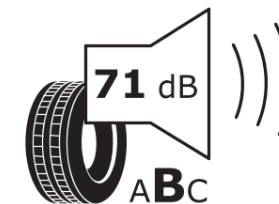

ENERG

MICHELIN

243677

255/35ZR19 (96Y) XL

C1