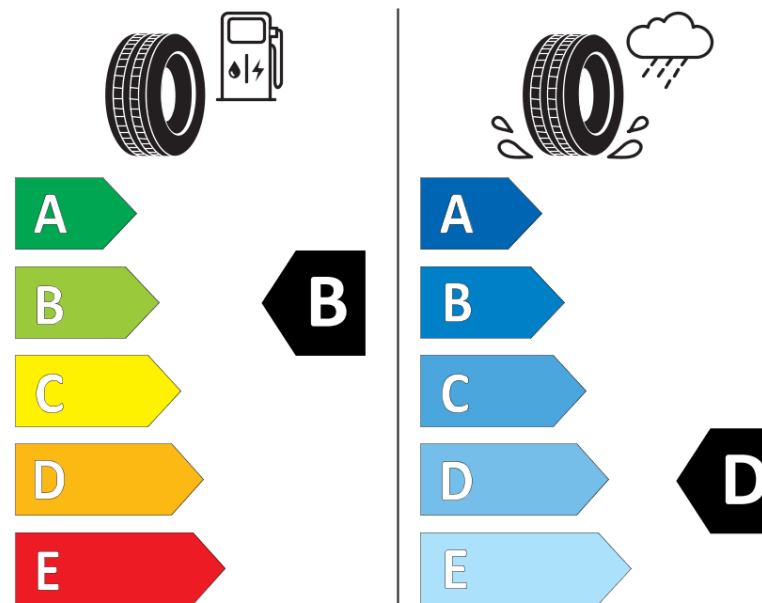

Productinformatieblad

VERORDENING (EU) 2020/740

Merk	MICHELIN
Commerciële benaming	LATITUDE TOUR HP
Artikelcode	243767
Afmeting	P265/60R18
Load-capacity index	109
Snelheids symbool	H
Brandstof efficiëntie	B
Wet grip klasse	D
Afrolgeluid exterieur	B
Afrolgeluid interieur	71 dB
Winterband	Nee
Winterband voor ijs	Nee
Startdatum productie	05/08
Eind datum productie	
Loadiersie	SL
Aanvullende informatie	P265/60R18 109H TL LATITUDE TOUR HP MI

ENERG

MICHELIN

243767

265/60R18 109 H

C1