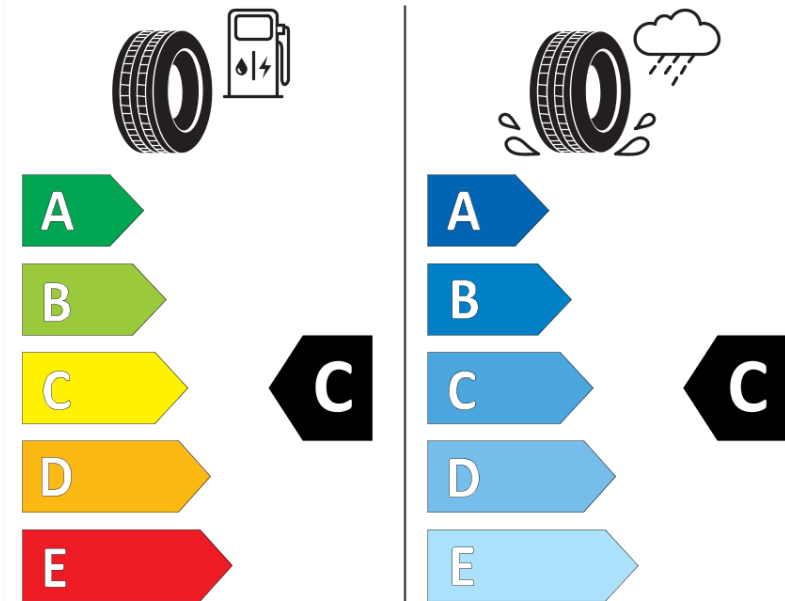

Productinformatieblad

VERORDENING (EU) 2020/740

Merk	MICHELIN
Commerciële benaming	PILOT ALPIN 5
Artikelcode	245232
Afmeting	255/45R20
Load-capacity index	105
Snelheids symbool	W
Brandstof efficiëntie	C
Wet grip klasse	C
Afrolgeluid exterieur	B
Afrolgeluid interieur	71 dB
Winterband	Ja
Winterband voor ijs	Nee
Startdatum productie	05/25
Eind datum productie	
Loadiersie	XL
Aanvullende informatie	255/45R20 105WXL PILOT ALPIN 5

ENERG

MICHELIN

245232

255/45R20 105 W XL

C1