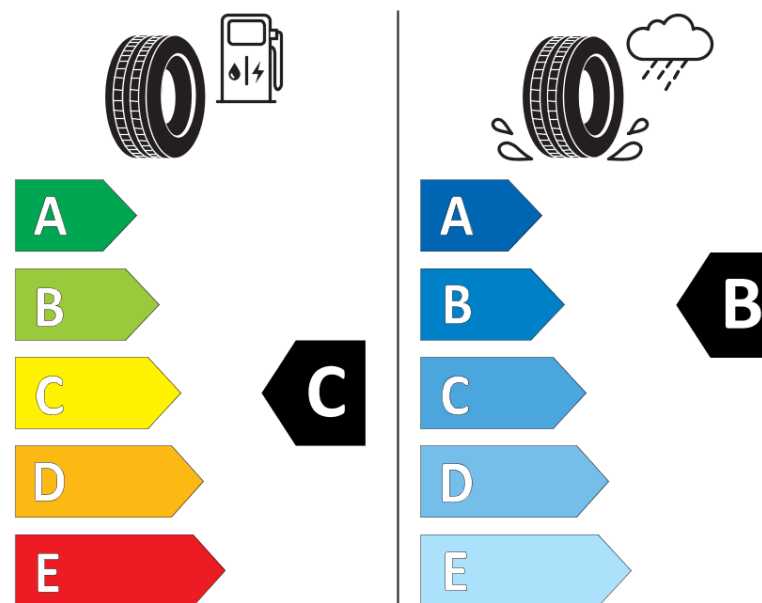

Productinformatieblad

VERORDENING (EU) 2020/740

Merk	BFGOODRICH
Commerciële benaming	ADVANTAGE
Artikelcode	248742
Afmeting	205/65R15
Load-capacity index	94
Snelheids symbool	H
Brandstof efficiëntie	C
Wet grip klasse	B
Afrolgeluid exterieur	B
Afrolgeluid interieur	69 dB
Winterband	Nee
Winterband voor ijs	Nee
Startdatum productie	46/18
Eind datum productie	
Loadiersie	SL
Aanvullende informatie	205/65 R15 94H TL ADVANTAGE GO

ENERG

BFGOODRICH

248742

205/65R15 94 H

C1

2020/740