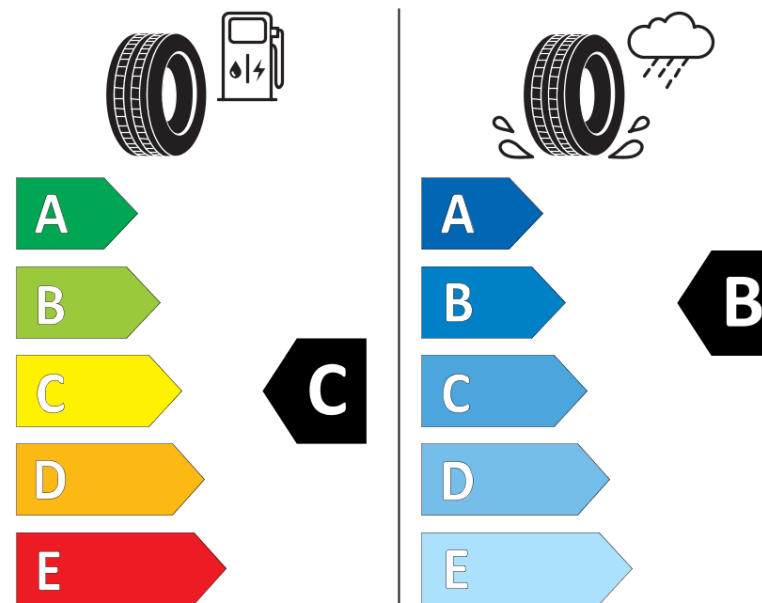

Productinformatieblad

VERORDENING (EU) 2020/740

Merk	BFGOODRICH
Commerciële benaming	G-FORCE WINTER2 SUV
Artikelcode	252032
Afmeting	215/55R18
Load-capacity index	99
Snelheids symbool	V
Brandstof efficiëntie	C
Wet grip klasse	B
Afrolgeluid exterieur	A
Afrolgeluid interieur	69 dB
Winterband	Ja
Winterband voor ijs	Nee
Startdatum productie	43/15
Eind datum productie	
Loadiersie	XL
Aanvullende informatie	215/55 R18 99V XL TL G-FORCE WINTER2 SUV GO

ENERG

BFGOODRICH

252032

215/55R18 99 V

C1

2020/740