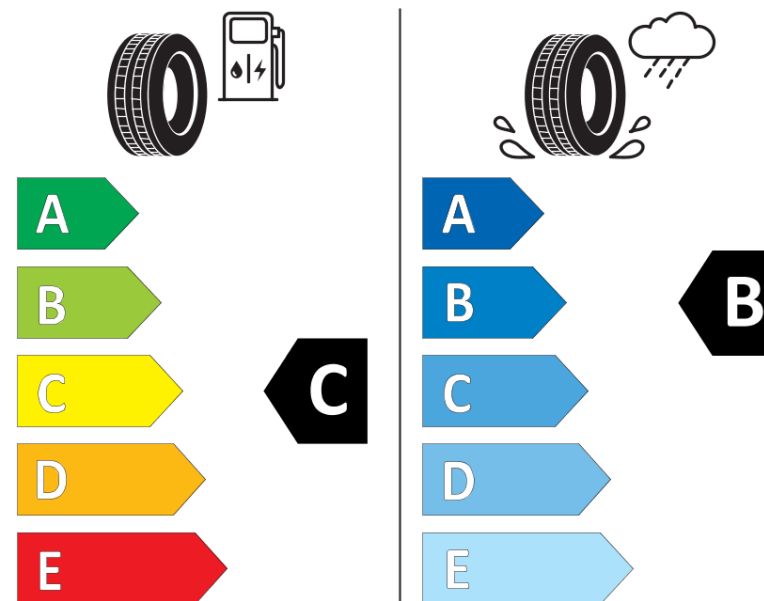

Productinformatieblad

VERORDENING (EU) 2020/740

Merk	KLEBER
Commerciële benaming	TRANSALP 2+
Artikelcode	253484
Afmeting	195/75R16C
Load-capacity index	107
Load-capacity index (load-index voor dubbele montering)	105
Snelheids symbool	R
Brandstof efficiëntie	C
Wet grip klasse	B
Afrotgeluid exterieur	A
Afrotgeluid interieur	71 dB
Winterband	Ja
Startdatum productie	09/22
Eind datum productie	
Aanvullende informatie	195/75 R16C 107/105R TL TRANSALP 2+ KL
Aanvullende Load-capacity index (load-index voor enkele montering)	
Aanvullende Load-capacity index (load-index voor dubbele montering)	
Aanvullend snelheids symbool	

ENERG

KLEBER

253484

195/75R16C 107/105 R

C2

2020/740