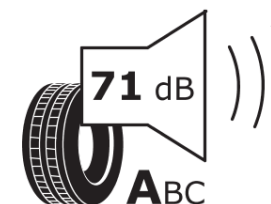

Productinformatieblad

VERORDENING (EU) 2020/740

Merk	KLEBER
Commerciële benaming	TRANSALP 2+
Artikelcode	253484
Afmeting	195/75R16C
Load-capacity index	107
Load-capacity index (load-index voor dubbele montering)	105
Snelheids symbool	R
Brandstof efficiëntie	C
Wet grip klasse	B
Afrotgeluid exterieur	A
Afrotgeluid interieur	71 dB
Winterband	Ja
Startdatum productie	09/22
Eind datum productie	
Aanvullende informatie	195/75 R16C 107/105R TL TRANSALP 2+ KL
Aanvullende Load-capacity index (load-index voor enkele montering)	
Aanvullende Load-capacity index (load-index voor dubbele montering)	
Aanvullend snelheids symbool	

ENERG

KLEBER

253484

195/75R16C 107/105 R

C2

2020/740